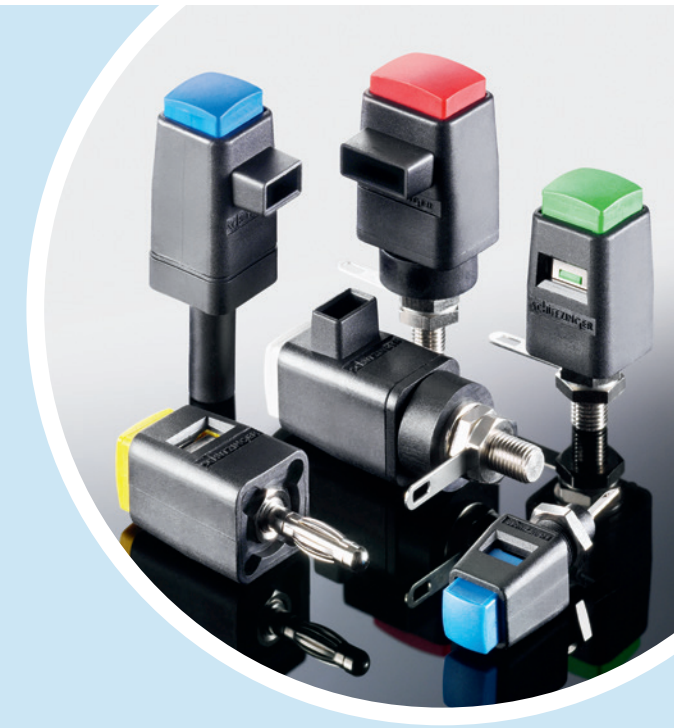

- Steckverbinder für die Medizintechnik
- Steckverbinder für Niedervolt-Beleuchtungssysteme
- Kundenspezifische Entwicklungen

In addition to the wide range of our standard connectors (2 mm / 2.4 mm / 4 mm) and safety connectors (2 mm / 4 mm), we also develop complex solutions for different scopes of application, e.g.:

info@schuetzinger.de
www.schuetzinger.de

Schnelldruckklemmen Quick-Release Terminals

Eine erfolgreiche Familie *A successful family*

Das leichte Funktionsprinzip *Easy functional principle*

Überall, wo kurzzeitig eine sichere und schnelle Verbindung von einem Leiter oder Kabel mit einem anderen Gerät geschaffen werden soll, sind Schnell-druckklemmen ideale Verbindungselemente.

VORTEILE

- Werkzeugfreier Anschluss
- Schnelle und sichere Kontaktierung
- Leichte Lösbarkeit der Kontaktierung
- Rüttelfeste Kontaktierung durch eingelegtes Kiemenblech
- Einfache Montage mit vielen unterschiedlichen Anschlussarten
- Bis zu 11 Standardfarben für den Druckknopf zur sicheren Unterscheidung

Quick-release terminals provide the ideal tool in any situation where a safe and rapid connection must be created quickly between a conductor or cable and another device.

BENEFITS

- *Tool-free terminal*
- *Safe and secure contact*
- *Simple disconnection of the contact*
- *Snug contact thanks to inlaid gills*
- *Simple assembly with a variety of diverse connection types*
- *Up to 11 standard colours for the fastener ensure safe differentiation*